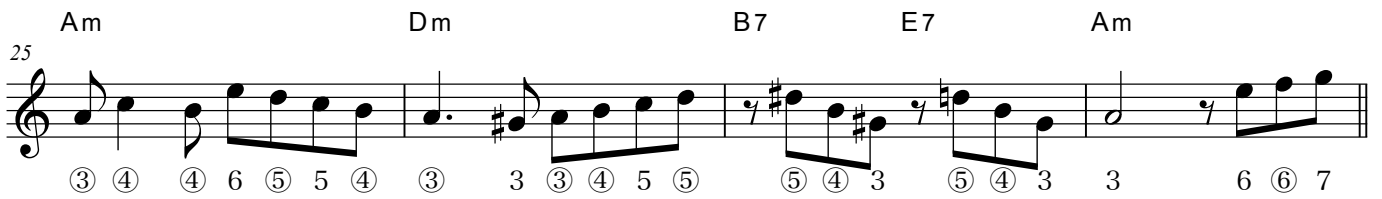

#025 さよならの旅

北村サユリハーモニカ教室 オリジナル練習曲

K.Sayuri

♩ = 110

Am

E7

Am

Asus4

A7

6 ⑥ 7