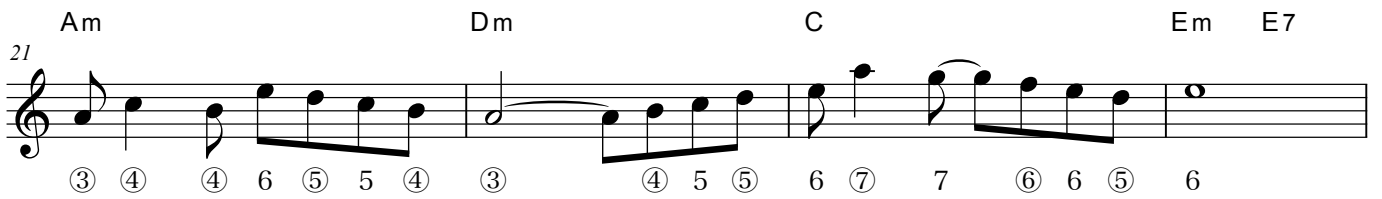

#025 さよならの旅

北村サユリハーモニカ教室 オリジナル練習曲

K.Sayuri

♩ = 110

Am

E7

Am

Asus4

A7

6 ⑥ 7