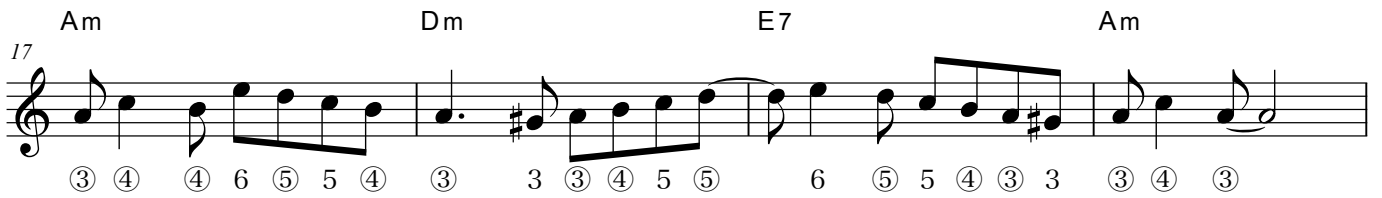

#025 さよならの旅

北村サユリハーモニカ教室 オリジナル練習曲

K.Sayuri

♩ = 110

Am

E7

Am

Asus4

A7

6 ⑥ 7