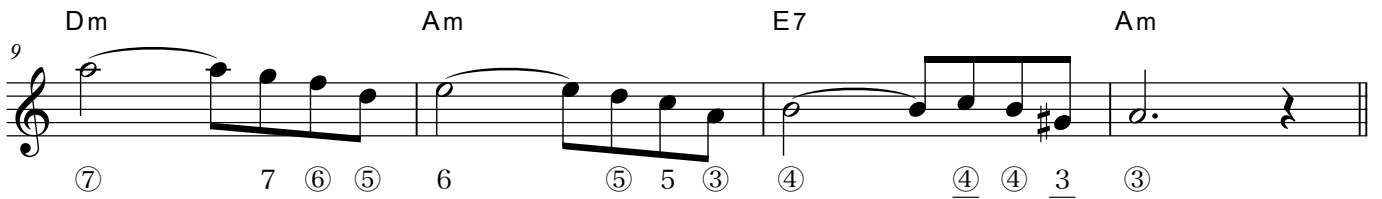

#025 さよならの旅

北村サユリハーモニカ教室 オリジナル練習曲

K.Sayuri

♩ = 110

Am

E7

Am

Asus4

A7

6 ⑥ 7