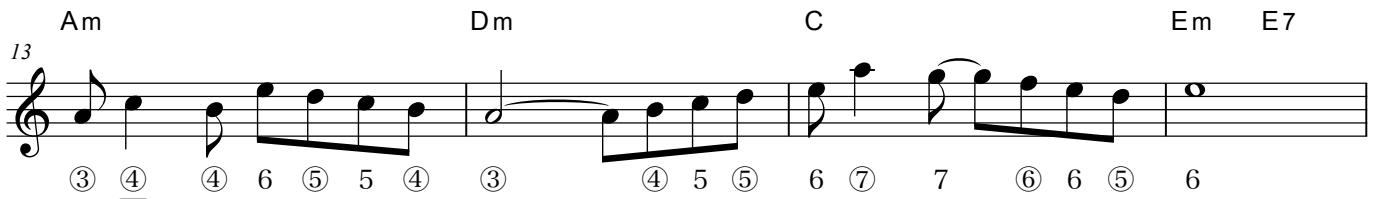

#025 さよならの旅

北村サユリハーモニカ教室 オリジナル練習曲

K.Sayuri

♩ = 110

Am

E7

Am

Asus4

A7

6 ⑥ 7