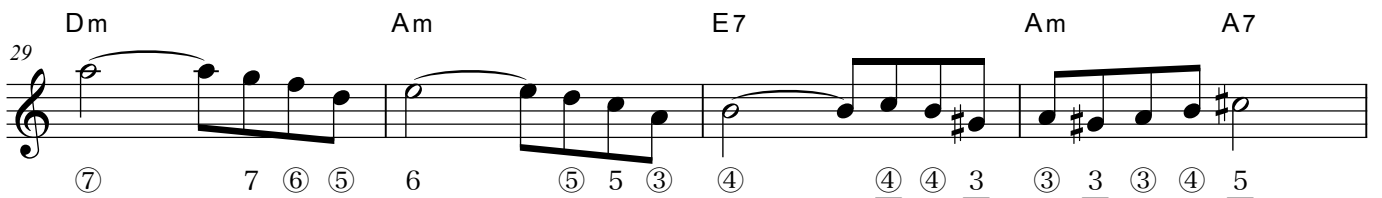

#025 さよならの旅

北村サユリハーモニカ教室 オリジナル練習曲

K.Sayuri

♩ = 110

Am

E7

Am

Asus4

A7

6 ⑥ 7