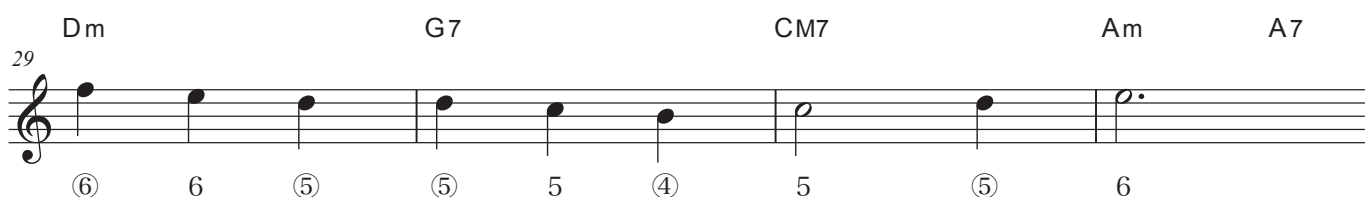

#022 凍える月

北村ハーモニカ教室オリジナル練習曲

K.Sayuri

♩ = 120

Am FM7 C9 Esus4 E7 Am FM7 C9 E7

#022 凍える月

37

Dm G Am E7 Am